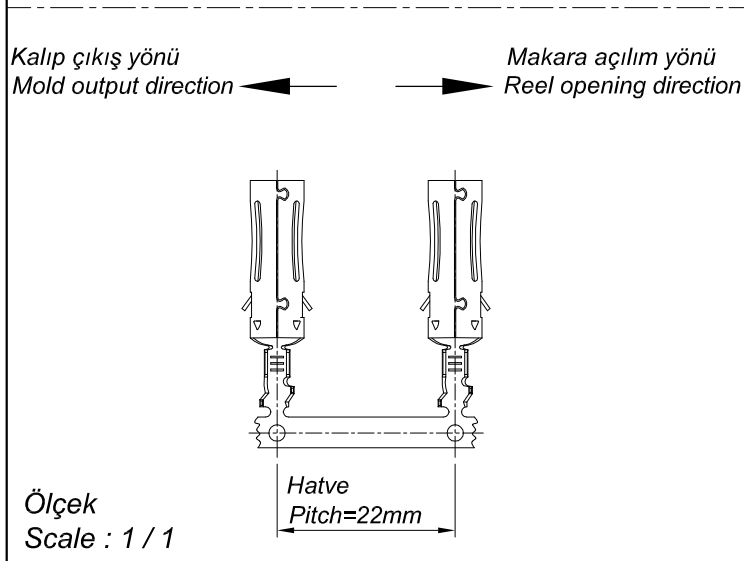

PARÇA KODU PART CODE	PARÇA ADI PART NAME	s ÖLÇÜSÜ (KALINLIK) s MEASURE (THICKNESS)	Malzeme Material	Kaplama / Coating		
				SN	AG	Nİ
TYD 2625 RP	UZUN BUJİ Ø4.7	-----	(CuZn30) Pirinç / Brass	-	-	-
TYD 2625 RPK	UZUN BUJİ Ø4.7		(CuZn30) Pirinç + Kalay / Brass + Sn	+	-	-

Perspektif  
Perspective

Kablo Kesiti  
Wire Section : 1 - 2.5 mm<sup>2</sup>

Resim üzerinden ölçü almayınız  
do not measure on drawing

Tarih / Date	09.10.2015	İmza /Signature	Ölçek /Scale			
Çizen / Desing	M.Yağcı					
Onay / Approval	S.Gölcük		3 / 1	No	Değişiklik / Revision	Tarih/Date
	Parça Adı: Part Name	UZUN BUJİ Ø4.7			Parça Kodu: Part Code	TYD 2625