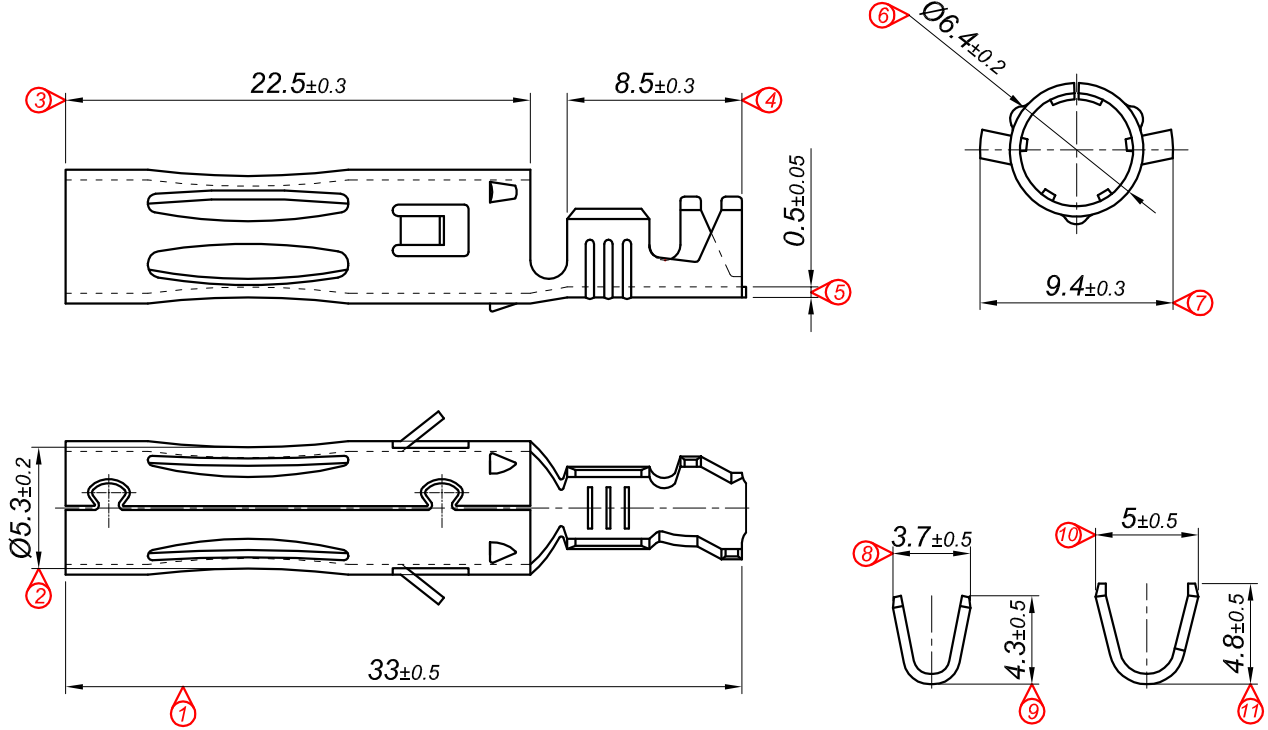

PARÇA KODU PART CODE	PARÇA ADI PART NAME	s ÖLÇÜSÜ (KALINLIK) s MEASURE (THICKNESS)	Malzeme Material	Kaplama / Coating		
				SN	AG	Nİ
TYD 2625 RP	UZUN BUJİ Ø4.7	-----	(CuZn30) Pirinç / Brass	-	-	-
TYD 2625 RPK	UZUN BUJİ Ø4.7		(CuZn30) Pirinç + Kalay / Brass + Sn	+	-	-

Perspektif  
Perspective

Kablo Kesiti  
Wire Section : 1 - 2.5 mm<sup>2</sup>

Resim üzerinden ölçü almayınız  
do not measure on drawing

Tarih / Date	09.10.2015	İmza /Signature	Ölçek /Scale			
Çizen / Desing	M.Yağcı					
Onay / Approval	S.Gölcük		3 / 1	No	Değişiklik / Revision	Tarih/Date
	Parça Adı: Part Name	UZUN BUJİ Ø4.7			Parça Kodu: Part Code	TYD 2625